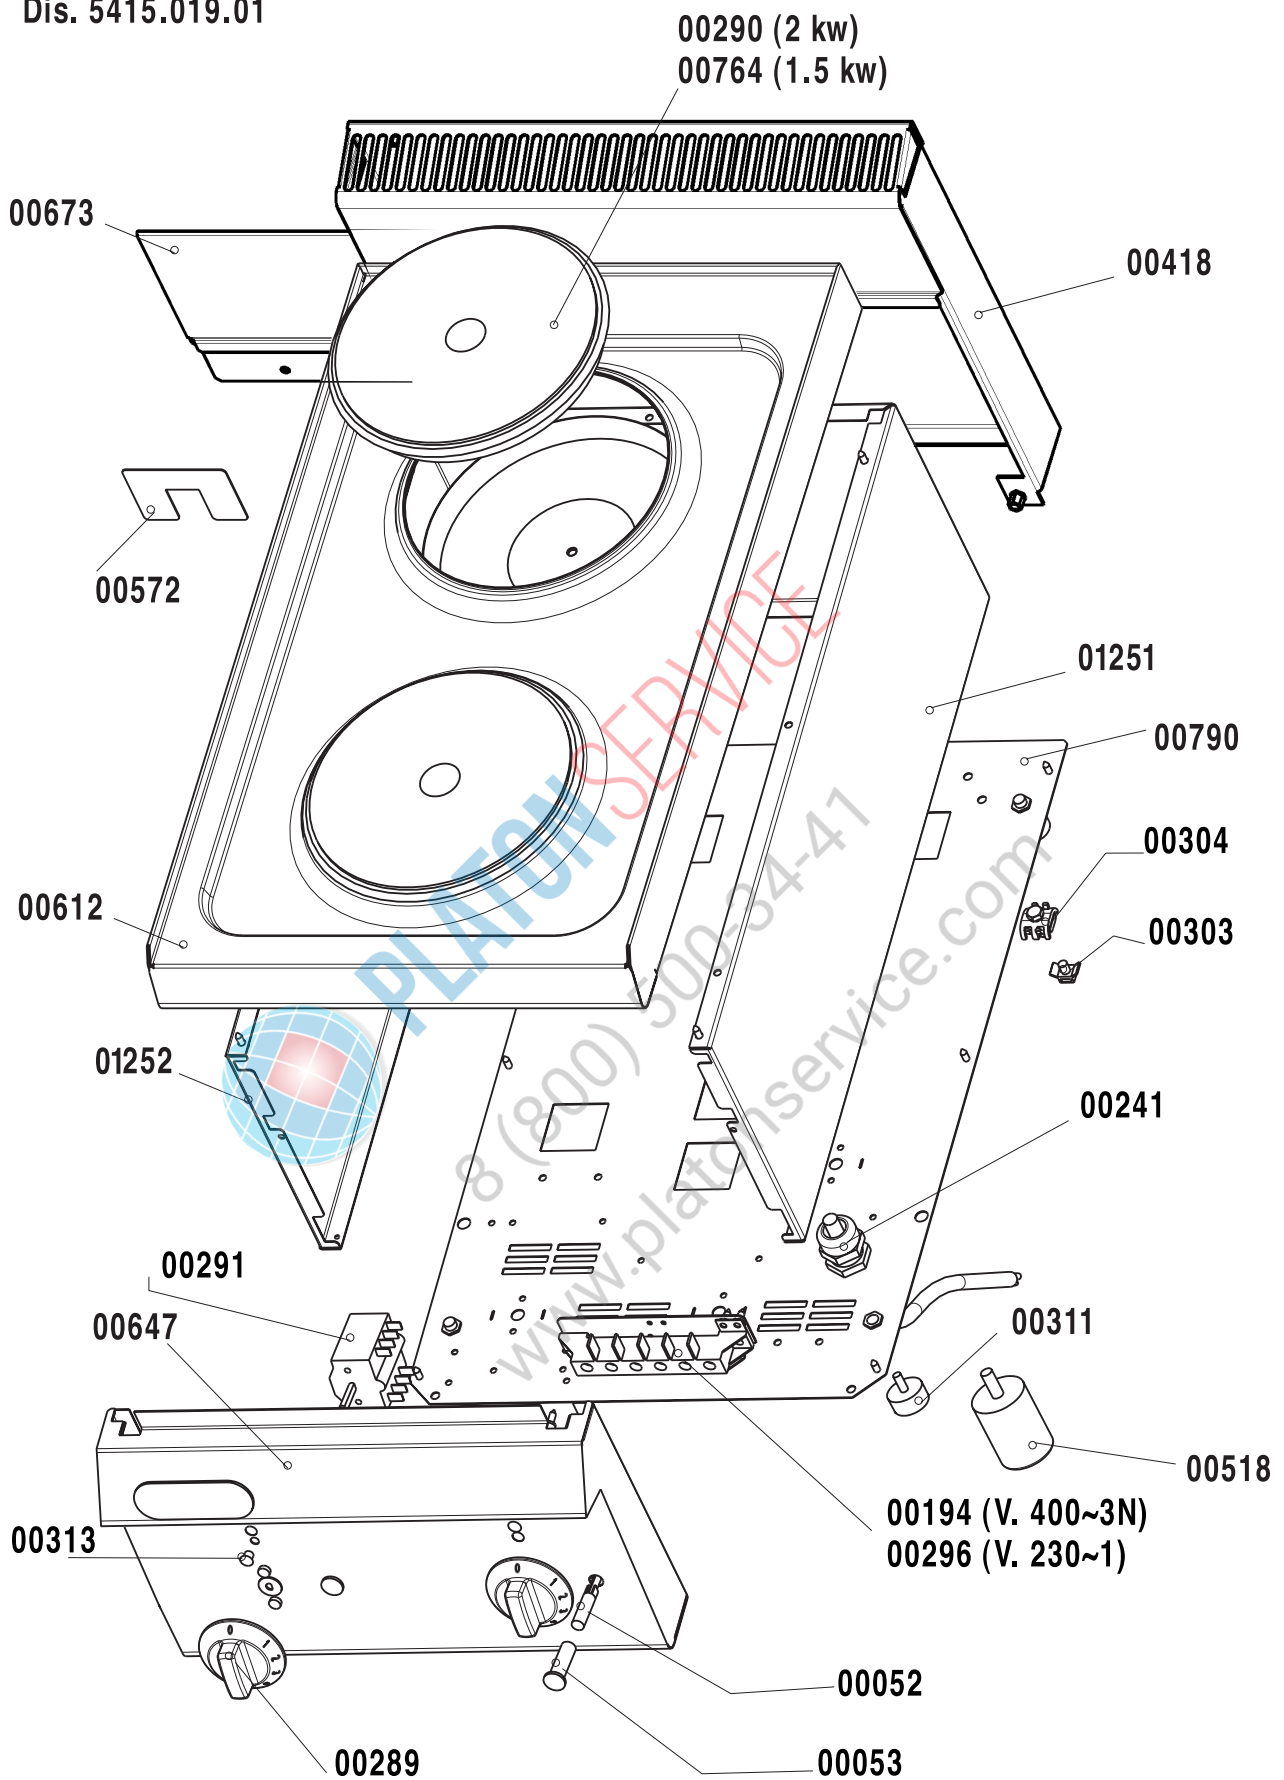

Dis. 5415.019.01